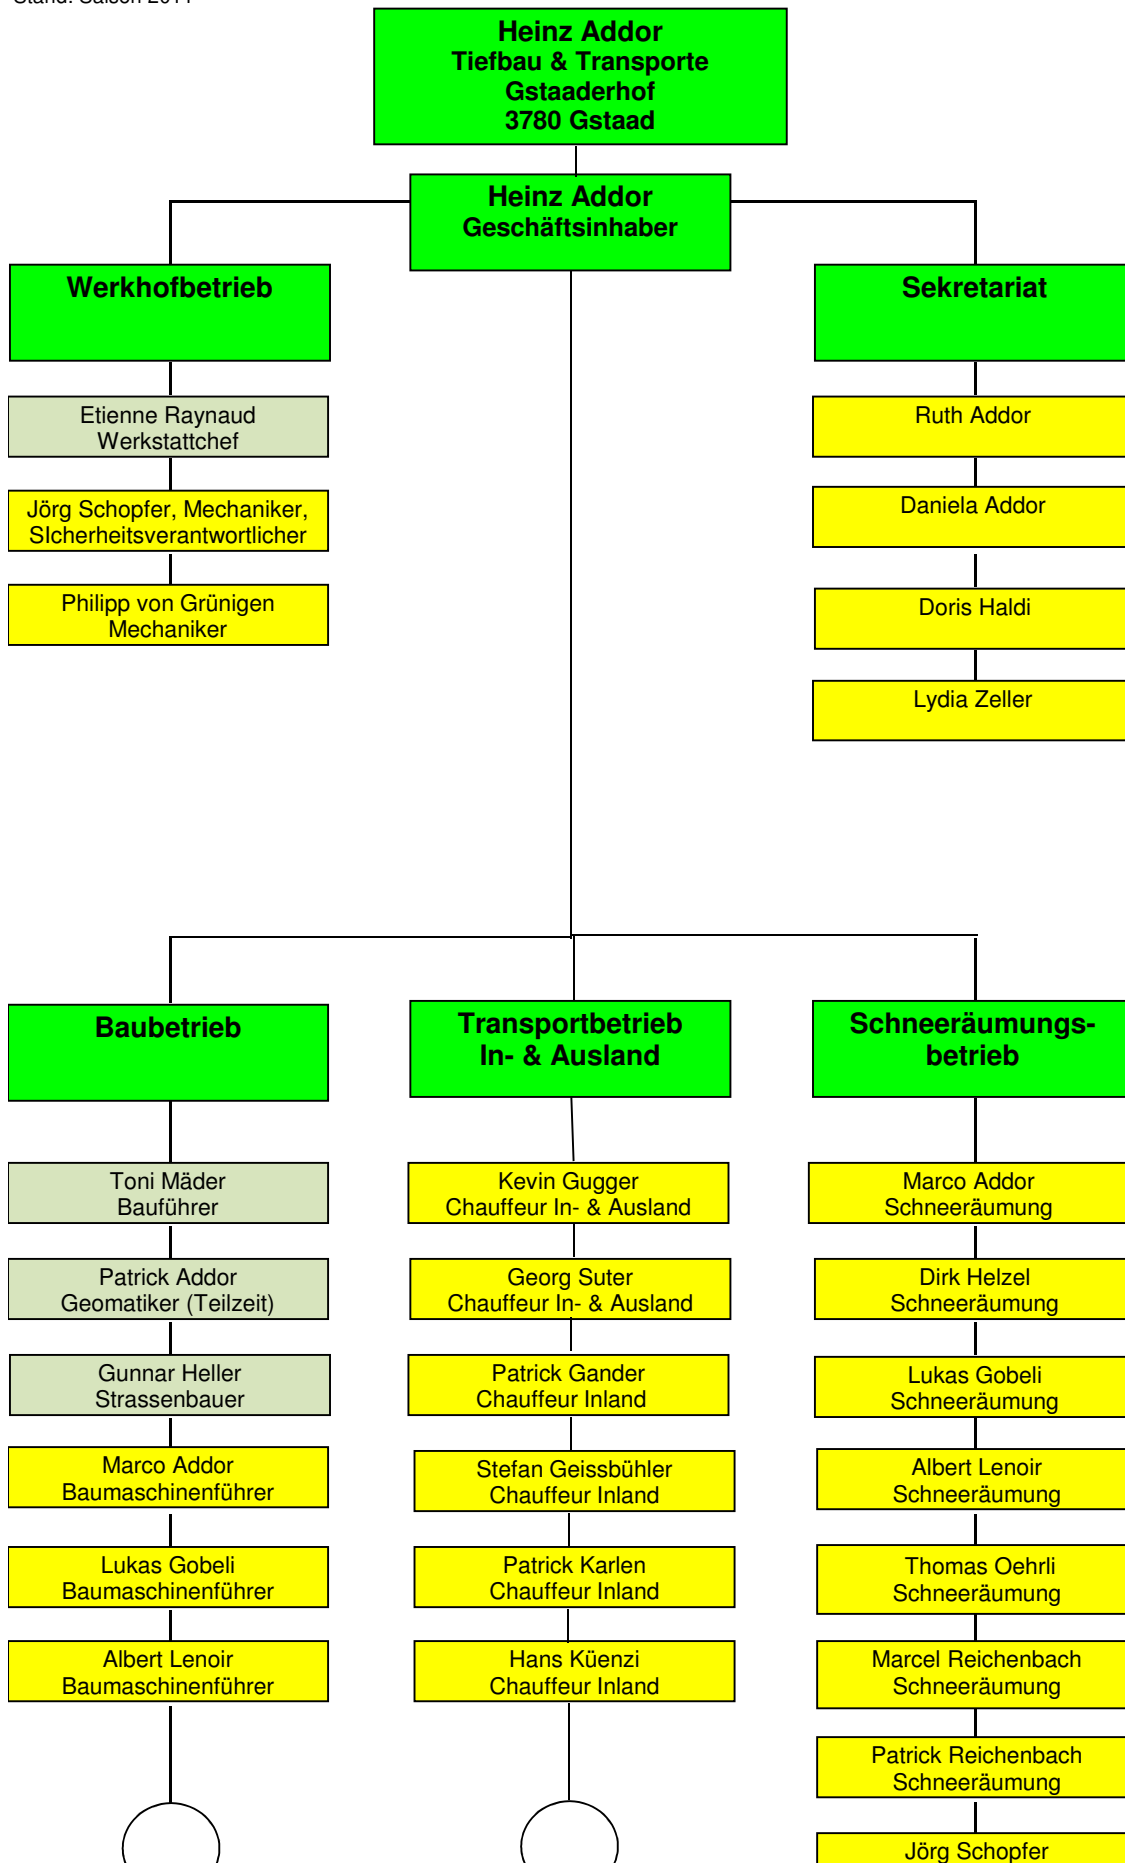

# Organigramm Heinz Addor Tiefbau & Transporte, Gstaad

Stand: Saison 2011

Schneeräumung